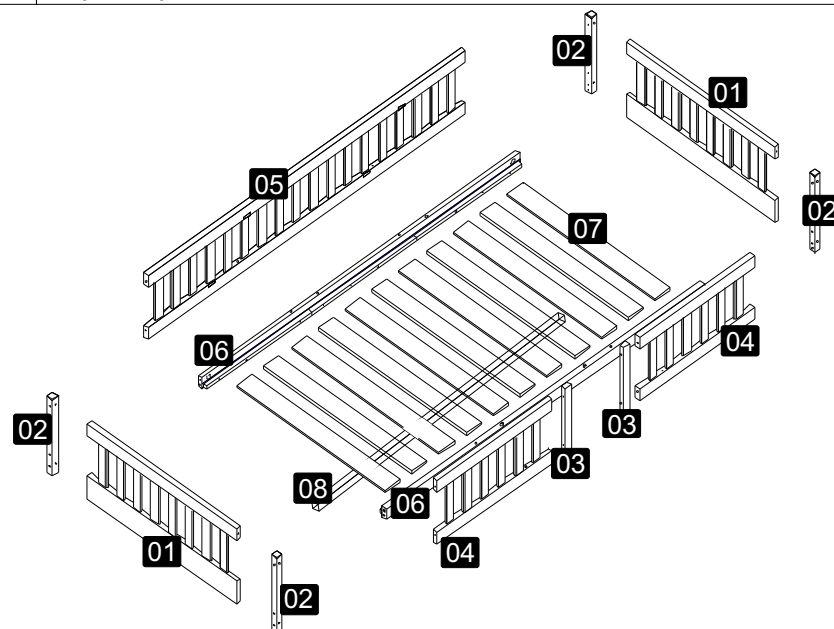

# MANUAL DE INSTRUÇÕES

**CAMA CERCADINHO CASAL**  
**REF.: 55023**

**PUPPI**  
MOBILE

Medida C: 1946 L: 1446 A: 451  
Medida do colchão :1880x880x140

**Leia atentamente todo o manual de instruções antes de iniciar a montagem e guardar para eventuais consultas.**

1. A montagem do produto deverá ser feita em superfície limpa e plana. Aconselhamos utilizar a própria embalagem para forrar o chão a fim de não danificar o produto.
2. Reservar área livre p/ montagem do produto.
3. Evitar batidas e contato com objetos cortantes.

## Montagem

Item	COMPONENTES	quant
1	Cabeceira	2
2	Pés	4
3	Suporte de grade menor	2
4	Grade menor	2
5	Grade maior	1
6	Barra	2
7	Estrado	11
8	Ripa Suporte de Estrado	01