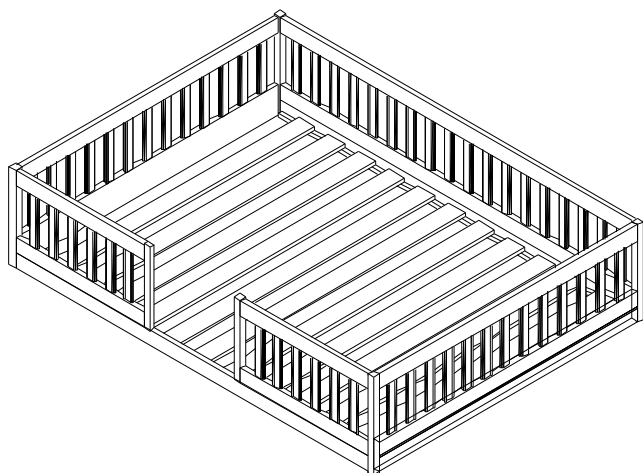

# MANUAL DE INSTRUÇÕES

**CAMA CERCADINHO CASAL**  
**REF.: 55023**

**PUPPI**  
MOBILE

Medida C: 1946 L: 1446 A: 451  
Medida do colchão :1880x880x140

**Leia atentamente todo o manual de instruções antes de iniciar a montagem e guardar para eventuais consultas.**

1. A montagem do produto deverá ser feita em superfície limpa e plana. Aconselhamos utilizar a própria embalagem para forrar o chão a fim de não danificar o produto.
2. Reservar área livre p/ montagem do produto.
3. Evitar batidas e contato com objetos cortantes.