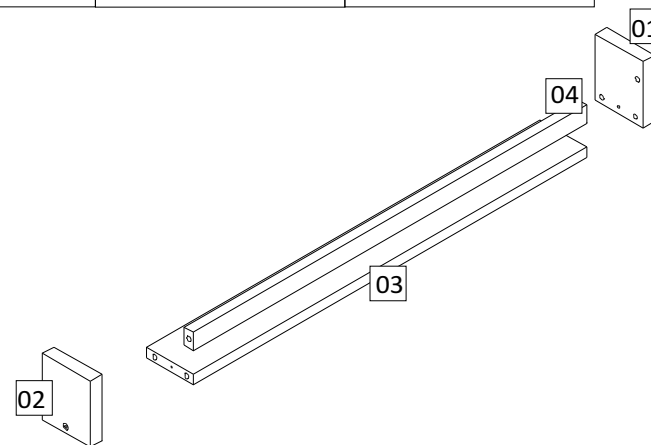

MANUAL DE INSTRUÇÕES

PRATELEIRA ORGANIZE REF:60650

Linha Color
 /07 - Navy
 /09 - Cinza Gianduia
 /10 - Café com Leite
 /11 - Rose
 /12 - Menta

Medida A: 110 L 92 P 802

1. Leia atentamente todo o manual de instruções antes de iniciar a montagem.
2. A montagem do produto deverá ser feita em superfície limpa e plana. Aconselhamos utilizar a própria embalagem para forrar o chão a fim de não danificar o produto.
3. Reservar área livre p/ montagem do produto.
4. Evitar batidas e contato com objetos cortantes.
5. Verifique as peças antes de iniciar a montagem
6. Inicie a montagem seguindo as instruções passo a passo
7. Cuidado para não danificar as peças ao utilizar estilete ou qualquer outro objeto cortante para abrir a caixa

Ferragens

| | | | | | | | |
|-----------------------------|-----------------------------|-----------------------------|-----------------------------|---------------|---------------|----------|----------|
| A | 04 | B | 04 | C | 01 | D | 02 |
| | | | | | | | |
| Paraf. 4,0 X45 cab chata | Paraf. 3,5 X12 cab chata | Paraf. 3,5 X12 cab chata | Paraf. 3,5 X12 cab chata | Sachê de cola | Sachê de cola | Presilha | Presilha |
| E | 06 | F | 02 | G | 02 | | |
| | | | | | | | |
| Cavilha 8mm | Tapa furo 10mm | Bucha de 8mm | | | | | |