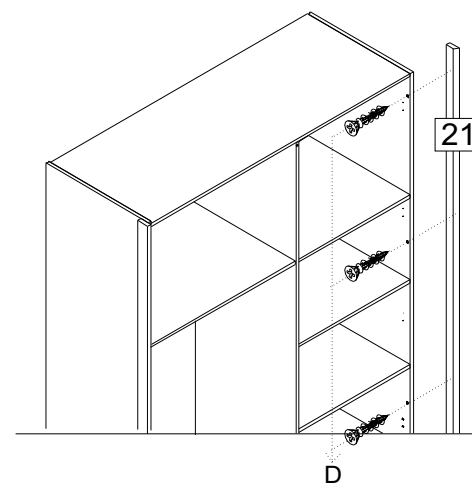

## Ferramentas para montar o Roupeiro

<b>A</b>	<b>07</b>	<b>B</b>	<b>4</b>	<b>C</b>	<b>12</b>	<b>D</b>	<b>12</b>
Parafuso soberbo 7x50		Paraf. 3,5x35 cab flange		Paraf. 3,5x25 cab flange		Paraf. 3,5x20 cab chata	
<b>E</b>	<b>48</b>	<b>F</b>	<b>2</b>	<b>G</b>	<b>24</b>	<b>H</b>	<b>28</b>
Paraf. 4x14 cabec chata		Paraf. minifix duplo		Paraf. minifix m6x7,5		Tambor minifix	
<b>I</b>	<b>28</b>	<b>J</b>	<b>24</b>	<b>K</b>	<b>2</b>	<b>L</b>	<b>7</b>
Tampa minifix		Bucha minifix		Suporte cabideiro		Trapézio	
<b>M</b>	<b>6</b>	<b>N</b>	<b>6</b>	<b>O</b>	<b>4</b>	<b>P</b>	<b>30</b>
Dobradiça		Calço dobradiça		Fixador fundo de gaveta		Fixador para costa	
<b>Q</b>	<b>8</b>	<b>R</b>	<b>2</b>	<b>S</b>	<b>62</b>	<b>T</b>	<b>70</b>
Tapa furo 10mm		Sachê de cola		Cavilha 8x40		Pregos 8x8mm	
<b>U</b>	<b>1</b>	<b>V</b>	<b>12</b>	<b>W</b>	<b>2</b>	<b>X</b>	<b>11</b>
Tubo oblongo 510mm		Paraf. 3,5x40cab chata		Corrediça telescópica (PAR)		Tampa paraf. Soberbo	
<b>Y</b>	<b>16</b>	<b>Z</b>	<b>24</b>				
Cavilha 6x40		Paraf. 3,5x16cab chata					

## Fixar moldura lateral (21)

**moldura** -  
conforme desenho esquemático  
alinhar com as vistas e portas

Porta