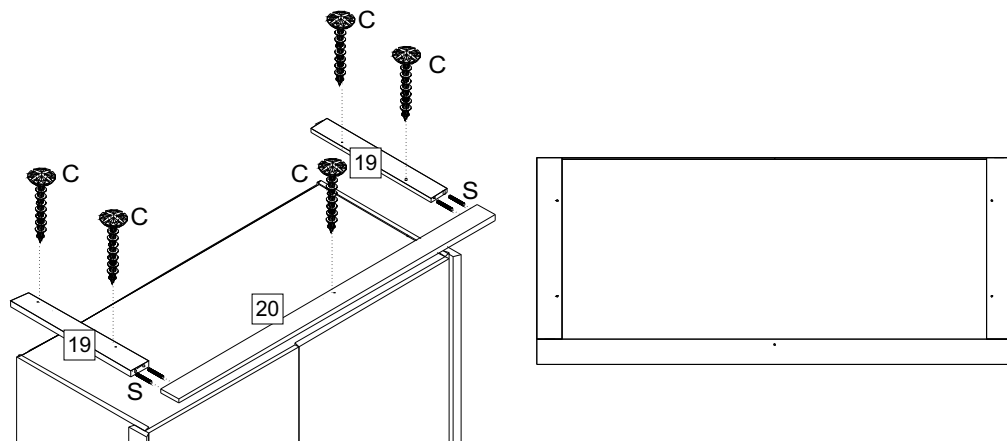

Fixar moldura lateral e frontal