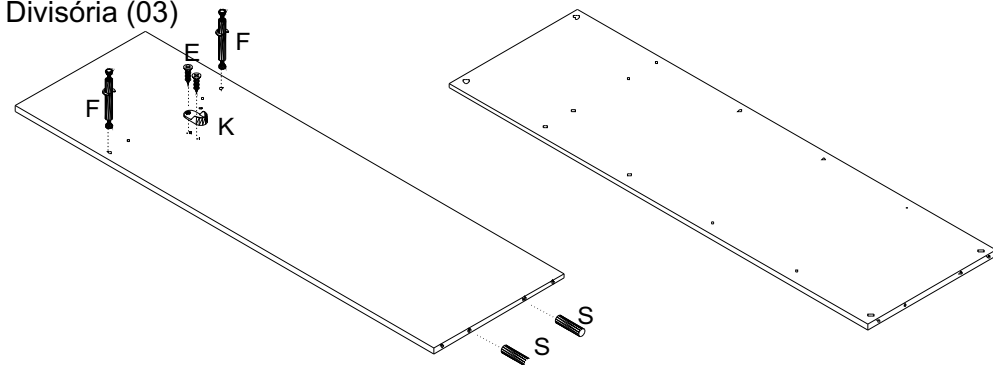

Divisória (03)