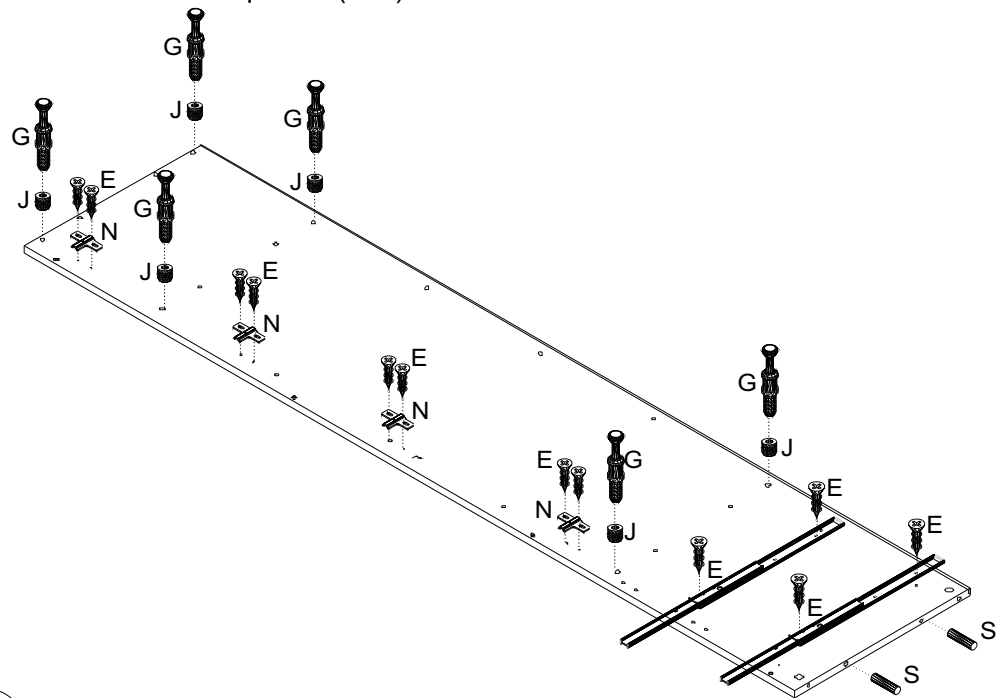

Montar Lateral esquerda (02)