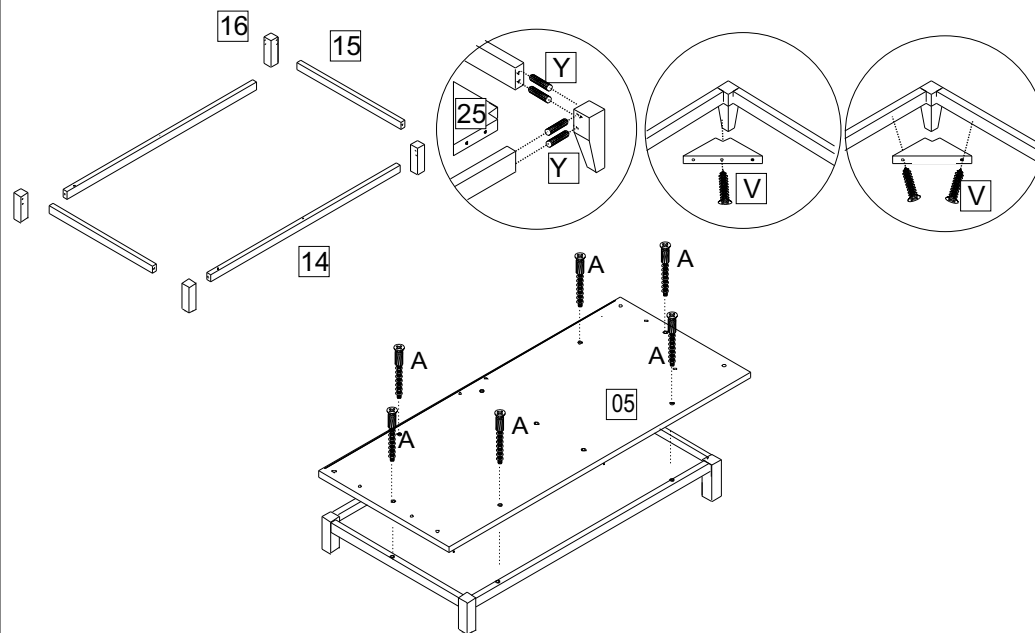

### LISTA DE PEÇAS

ITEM	DESCRIÇÃO	quant
1	LATERAL DIREITAL	1
2	LATERAL ESQUERDA	1
3	DIVISÓRIA	1
4	CHAPEU	1
5	BASE	1
6	PRATELEIRA GRANDE	1
7	PRATELEIRA P/ MINI FIX	2
8	PRATELEIRA C/ CAVILHA	3
9	PORTA	2
10	FRENTE DE GAVETA	2
11	LATERAL DIR. DE GAVETA	2
12	LATERAL ESQ. DE GAVETA	2
13	TRASEIRA DE GAVETA	2
14	RODAPÉ FRONTAL E TRASEIRO	2
15	LATERAL RODAPÉ	2
16	PÉ	4
17	MONTANTE VERTICAL	1
18	MONTANTE HORIZONTAL	2
19	VISTA SUPERIOR LATERAL	2
20	VISTA SUPERIOR FRONTAL	1
21	MOLDURA LATERAL	2
22	FUNDO DE GAVETA	2
23	ENCOSTO VERTICAL	2
24	ENCOSTO HORIZONTAL	1
25	SUPORTE DE SUSTENTACÃO DOS PÉS	4

Montar Lateral direita ( 01 )

Montar Lateral esquerda ( 02 )

Divisória (03)

Montar a base(5) no pé  
- utilizar cola nas cavilhas

Chapéu (4)