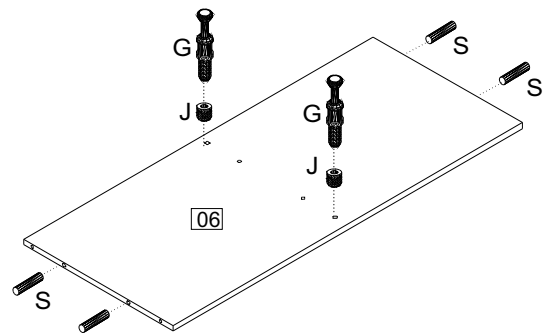

Prateleira grande (6)