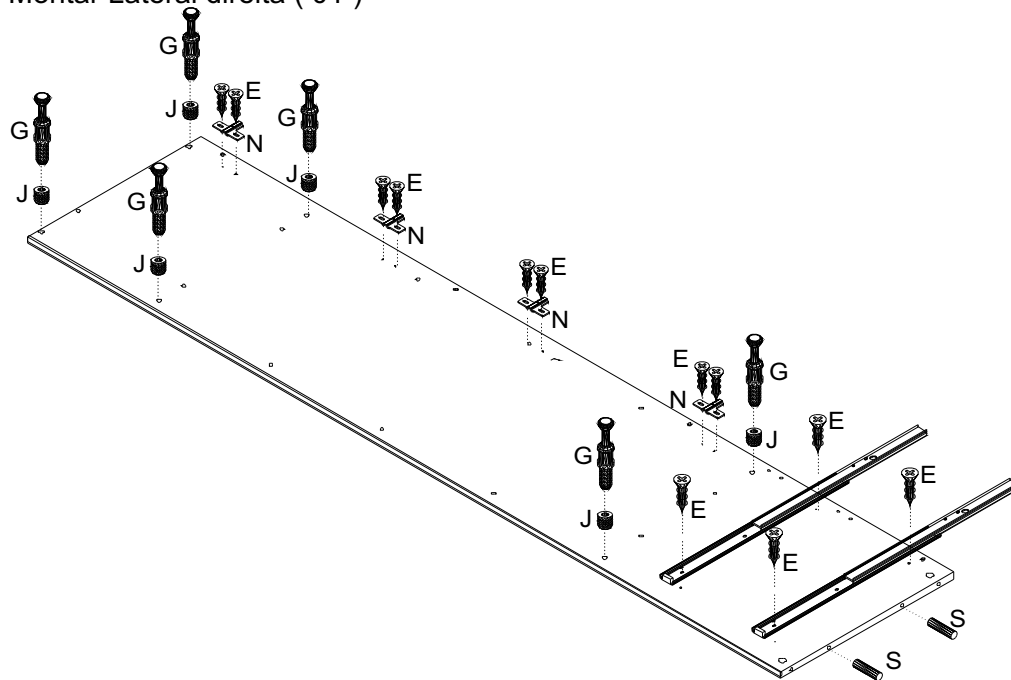

Montar Lateral direita (01)