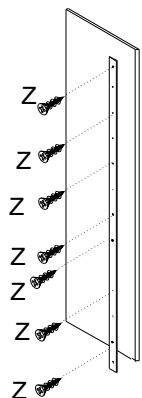

Fixar moldura lateral e frontal

Montar gavetas

Fixar vista puxador na porta

Fixar dobradiça e Puxador

**Puppi Móbile**

Rua Ema Tanner de Andrade, 965  
Vila Ferrari - Campo Largo - Paraná  
e-mail: [puppimobile@puppimobile.com.br](mailto:puppimobile@puppimobile.com.br)  
fone: (41) 3392-1626

## Ferramentas para montar o Roupeiro

<b>A</b>	<b>07</b>	<b>B</b>	<b>4</b>	<b>C</b>	<b>12</b>	<b>D</b>	<b>12</b>
Parafuso soberbo 7x50		Paraf. 3,5x35 cab flange		Paraf. 3,5x25 cab flange		Paraf. 3,5x20 cab chata	
<b>E</b>	<b>48</b>	<b>F</b>	<b>2</b>	<b>G</b>	<b>24</b>	<b>H</b>	<b>28</b>
Paraf. 4x14 cabec chata		Paraf. minifix duplo		Paraf. minifix m6x7,5		Tambor minifix	
<b>I</b>	<b>28</b>	<b>J</b>	<b>24</b>	<b>K</b>	<b>2</b>	<b>L</b>	<b>7</b>
Tampa minifix		Bucha minifix		Suporte cabideiro		Trapézio	
<b>M</b>	<b>6</b>	<b>N</b>	<b>6</b>	<b>O</b>	<b>4</b>	<b>P</b>	<b>30</b>
Dobradiça		Calço dobradiça		Fixador fundo de gaveta		Fixador para costa	
<b>Q</b>	<b>8</b>	<b>R</b>	<b>2</b>	<b>S</b>	<b>62</b>	<b>T</b>	<b>70</b>
Tapa furo 10mm		Sachê de cola		Cavilha 8x40		Pregos 8x8mm	
<b>U</b>	<b>1</b>	<b>V</b>	<b>12</b>	<b>W</b>	<b>2</b>	<b>X</b>	<b>11</b>
Tubo oblongo 510mm		Paraf. 3,5x40cab chata		Corrediça telescópica (PAR)		Tampa paraf. Soberbo	
<b>Y</b>	<b>16</b>	<b>Z</b>	<b>24</b>				
Cavilha 6x40		Paraf. 3,5x16cab chata					

### LISTA DE PEÇAS

ITEM	DESCRIÇÃO	quant
1	LATERAL DIREITAL	1
2	LATERAL ESQUERDA	1
3	DIVISÓRIA	1
4	CHAPEU	1
5	BASE	1
6	PRATELEIRA GRANDE	1
7	PRATELEIRA P/ MINI FIX	2
8	PRATELEIRA C/ CAVILHA	3
9	PORTA	2
10	FRENTE DE GAVETA	2
11	LATERAL DIR. DE GAVETA	2
12	LATERAL ESQ. DE GAVETA	2
13	TRASEIRA DE GAVETA	2
14	RODAPÉ FRONTAL E TRASEIRO	2
15	LATERAL RODAPÉ	2
16	PÉ	4
17	MONTANTE VERTICAL	1
18	MONTANTE HORIZONTAL	2
19	VISTA SUPERIOR LATERAL	2
20	VISTA SUPERIOR FRONTAL	1
21	MOLDURA LATERAL	2
22	FUNDO DE GAVETA	2
23	ENCOSTO VERTICAL	2
24	ENCOSTO HORIZONTAL	1
25	SUPORTE DE SUSTENTACÃO DOS PÉS	4