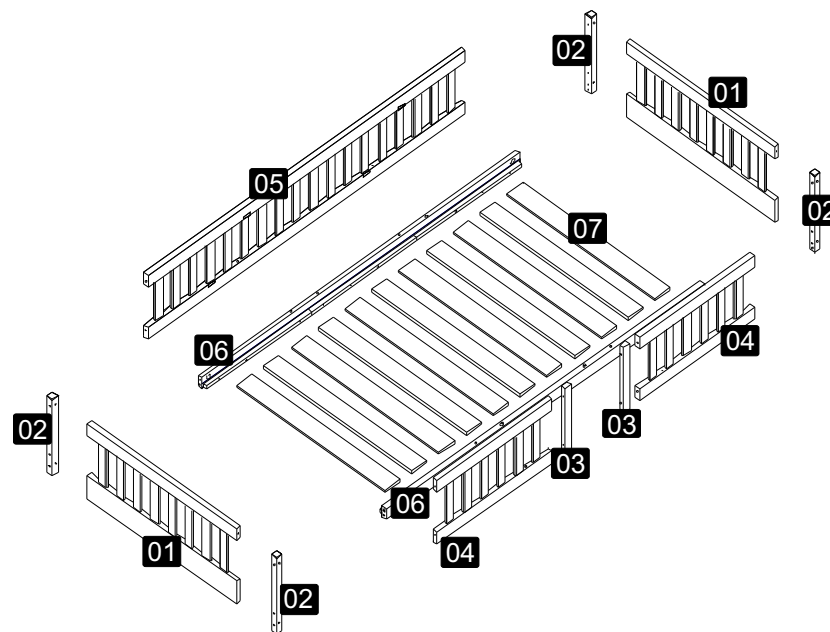

Montagem

Item	COMPONENTES	quant
1	Cabeceira	2
2	Pés	4
3	Suporte de grade menor	2
4	Grade menor	2
5	Grade maior	1
6	Barra	2
7	Estrado	11