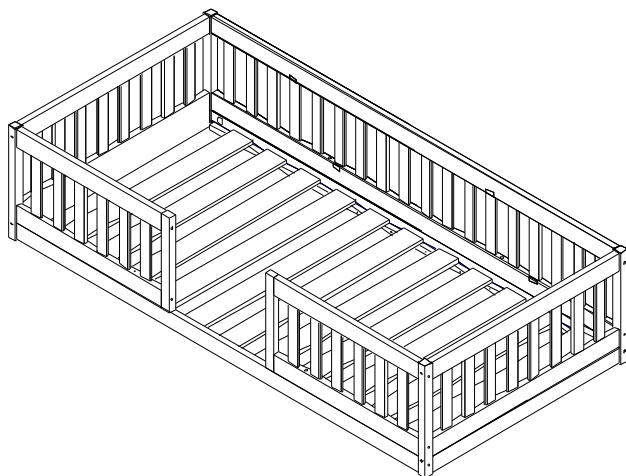

MANUAL DE INSTRUÇÕES

CAMA CERCADINHO SOLTEIRO
REF:55027

PUPPI
MOBILE

Medida C: 1946 L: 946 A: 451
Medida do colchão :1880x880x140

Leia atentamente todo o manual de instruções antes de iniciar a montagem e guardar para eventuais consultas.

1. A montagem do produto deverá ser feita em superfície limpa e plana. Aconselhamos utilizar a própria embalagem para forrar o chão a fim de não danificar o produto.
2. Reservar área livre p/ montagem do produto.
3. Evitar batidas e contato com objetos cortantes.